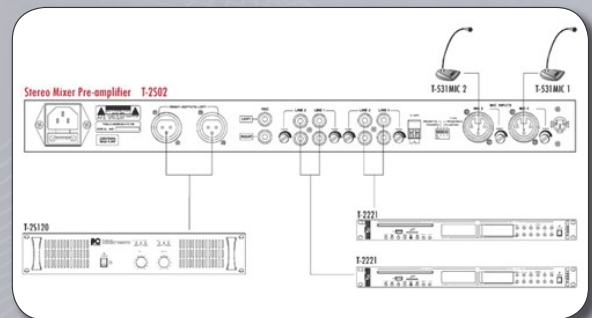

Prophon Audio & Teknik AB, Täby, Stockholm

Tel: 08-92 86 00, Fax: 08-623 07 98, Mail: info@prophon.se, Hemsida/webshop: www.prophon.se

Alla priser och data med reservation för uppdateringar och förändringar utan att meddela detta