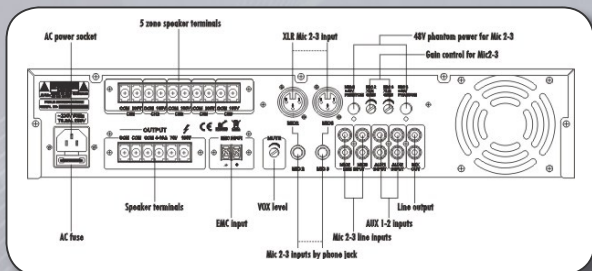

Rek. ca. pris: 31,95:- exkl. moms

ITC AUDIO - TI240BU 240W Zonemixerförstärkare för installation

ITC AUDIO släpper en ny zonemixerförstärkare med bl.a. USB in, även flertalet line och mic in, samt talat utrymningslarm, priority mm. Perfekt för den lilla installationen i t.ex. butiker, gym, restauranger, offentlig miljö mm.

- 240W inbyggd förstärkare
- 5 zoner ut (100V)
- 3 Mic in (XLR / Tele)
- 70V/100V/4-16Ohm på master ut
- Separat volymkontroll på de 3 mic in, 2 line in samt USB in.
- Line out för att koppla vidare till ytterligare förstärkare, eller annat distributionssystem
- USB in för MP3
- 2 Line in
- 100V ut zoner 1-5
- Fjärrkontroll
- Bas / Diskant reglage
- Master volym
- EMC (Talat utrymningslarm)

Rek. ca. pris: 5,203:- exkl. moms

ITC AUDIO- T2S02 Signalmixer / preamplifier för installation.

ITC AUDIO lanserar en ny mycket smart och kompakt 6-kanals, 1HE-19" rackmonterbar pre-amplifier / mixer, för installation. Perfekt för t.ex. Gym-miljö, Spinning, Aerobic, workout, butiker, restauranger, barer, lounges, offentliga lokaler mm. 2 mikrofoner kan användas med separata inställning av volym, bas och diskant. 4 ljudkällor kan användas (en i taget med select source) mic1 & mic2 kan även ställas in som line in 5 & 6 med separata volym, bas och diskant- reglage

Specifikationer

- 4 Line in (2xRCA) med separat ingångs-gain på baksidan.
- 2 Mic / Line in (XLR) med separat ingångs-gain på baksidan. (select switch Mic/Line)
- +48V phantom-matning på mic 1-2 (på / av via dip-switch)
- Priority på Mic1 &/eller Mic2 (på/av via dip-switch)
- EMC in (talat utrymningslarm) med priority och override funktion
- Balanserad Stereo ut via 2 x XLR
- Obalanserad stereo ut via REC out (2 x RCA)
- Separata master gain, Left / Right (högra sektionen)
- Select music-source 1-4 med level, bas, diskant (mitten-sektionen)
- Separat kontroll av mic1 & mic2 med separat level, bas, diskant (vänstra sektionen)